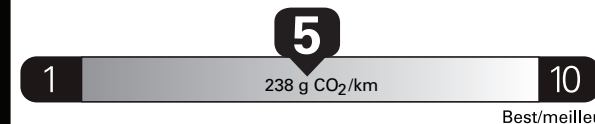

Annual fuel **COST**
for an annual distance of 20,000 km, and an average fuel price of $1.45 per litre

$ 2 929

Coût annuel en carburant

pour une distance annuelle de 20 000 km, et un prix moyen du carburant de 1,45 $ par litre

Small SUVs range from /
Les petits VUS font entre

1.9 - 16.5 L_e/100 km

L_e is gasoline litre equivalent
L_e signifie litre équivalent d'essence

Carbon Dioxide Rating / Indice de dioxyde de carbone

Tailpipe emissions only / Émissions du tuyau d'échappement seulement

Smog Rating / Indice de Smog