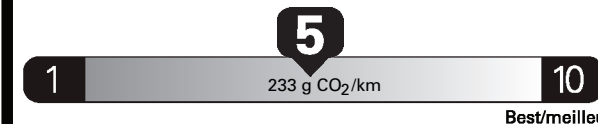

Annual fuel **COST**
for an annual distance of 20,000 km, and an average fuel price of $1.30 per litre

$ 2 600

Coût annuel en carburant

pour une distance annuelle de 20 000 km, et un prix moyen du carburant de 1,30 $ par litre

Small SUVs range from /
Les petites VUS font entre

3.1 - 13.2 L_e/100 km

L_e is gasoline litre equivalent
L_e signifie litre équivalent d'essence

Carbon Dioxide Rating / Indice de dioxyde de carbone

Smog Rating / Indice de Smog