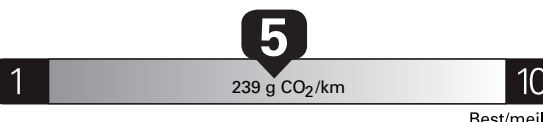

Annual fuel **COST**
for an annual distance of 20,000 km, and an average fuel price of $1.00 per litre

$ 2 040

Coût annuel en carburant
pour une distance annuelle de 20 000 km, et un prix moyen du carburant de 1,00 $ par litre

Small SUVs range from /
Les petites VUS font entre

1.8 - 14.6 L_e/100 km

L_e is gasoline litre equivalent
L_e signifie litre équivalent d'essence

Carbon Dioxide Rating / Indice de dioxyde de carbone

Tailpipe emissions only / Émissions du tuyau d'échappement seulement

Smog Rating / Indice de Smog