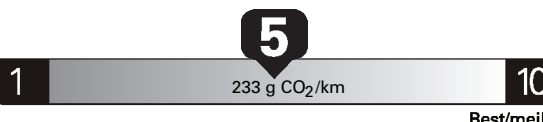

Annual fuel COST
for an annual distance of 20,000 km, and an average fuel price of $1.30 per litre

$ 2 600

Coût annuel en carburant
pour une distance annuelle de 20 000 km, et un prix moyen du carburant de 1,30 $ par litre

Small SUVs range from /
Les petites VUS font entre

3.1 - 13.2 L_e/100 km

L_e is gasoline litre equivalent
L_e signifie litre équivalent d'essence

Carbon Dioxide Rating / Indice de dioxyde de carbone

Smog Rating / Indice de Smog