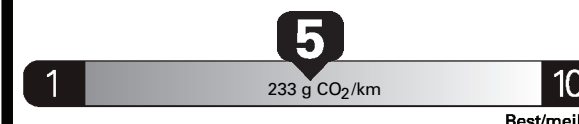

Annual fuel COST

for an annual distance of 20,000 km, and an average fuel price of $1.02 per litre

$ 2 040

Coût annuel en carburant

pour une distance annuelle de 20 000 km, et un prix moyen du carburant de 1,02 $ par litre

Small SUVs range from /
Les petites VUS font entre

3.1 - 13.2 L_e/100 km

L_e is gasoline litre equivalent
L_e signifie litre équivalent d'essence

Carbon Dioxide Rating / Indice de dioxyde de carbone

Smog Rating / Indice de Smog