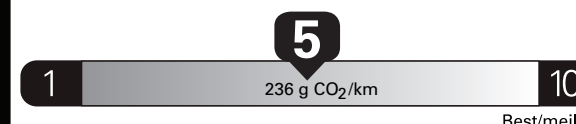

Annual fuel **COST**
for an annual distance of 20,000 km, and an average fuel price of $1.25 per litre

$ 2 500

Coût annuel en carburant

pour une distance annuelle de 20 000 km, et un prix moyen du carburant de 1,25 $ par litre

Small SUVs range from /
Les petites VUS font entre

2.0 - 14.6 L_e/100 km

L_e is gasoline litre equivalent
L_e signifie litre équivalent d'essence

Carbon Dioxide Rating / Indice de dioxyde de carbone

Tailpipe emissions only / Émissions du tuyau d'échappement seulement

Smog Rating / Indice de Smog