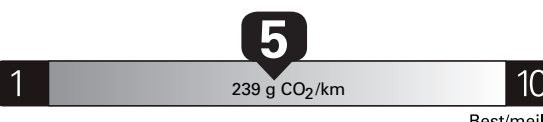

Annual fuel **COST**
for an annual distance of 20,000 km, and an average fuel price of $1.25 per litre

$ 2 550

Coût annuel en carburant

pour une distance annuelle de 20 000 km, et un prix moyen du carburant de 1,25 $ par litre

Small SUVs range from /
Les petits VUS font entre

1.9 - 14.3 L_e/100 km

L_e is gasoline litre equivalent
L_e signifie litre équivalent d'essence

Carbon Dioxide Rating / Indice de dioxyde de carbone

Tailpipe emissions only / Émissions du tuyau d'échappement seulement

Smog Rating / Indice de Smog