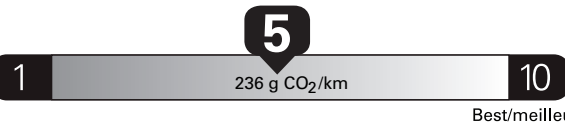

Annual fuel **COST**
for an annual distance of 20,000 km, and an average fuel price of $1.25 per litre

$ 2 500

Coût annuel en carburant

pour une distance annuelle de 20 000 km, et un prix moyen du carburant de 1,25 $ par litre

Small SUVs range from /
Les petites VUS font entre

2.0 - 14.6 L_e/100 km

L_e is gasoline litre equivalent
L_e signifie litre équivalent d'essence

Carbon Dioxide Rating / Indice de dioxyde de carbone

Tailpipe emissions only / Émissions du tuyau d'échappement seulement

Smog Rating / Indice de Smog