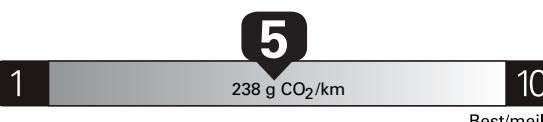

Annual fuel **COST**
for an annual distance of 20,000 km, and an average fuel price of $1.00 per litre

$ 2 020

Coût annuel en carburant

pour une distance annuelle de 20 000 km, et un prix moyen du carburant de 1,00 $ par litre

Small SUVs range from /
Les petites VUS font entre

1.8 - 14.6 L_e/100 km

L_e is gasoline litre equivalent
L_e signifie litre équivalent d'essence

Carbon Dioxide Rating / Indice de dioxyde de carbone

Tailpipe emissions only / Émissions du tuyau d'échappement seulement

Smog Rating / Indice de Smog