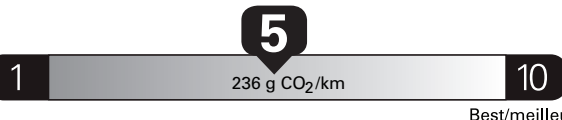

Annual fuel **COST**
for an annual distance of 20,000 km, and an average fuel price of $1.45 per litre

$ 2 900

Coût annuel en carburant

pour une distance annuelle de 20 000 km, et un prix moyen du carburant de 1,45 $ par litre

Small SUVs range from /
Les petits VUS font entre

1.9 - 16.5 L_e/100 km

L_e is gasoline litre equivalent
L_e signifie litre équivalent d'essence

Carbon Dioxide Rating / Indice de dioxyde de carbone

Tailpipe emissions only / Émissions du tuyau d'échappement seulement

Smog Rating / Indice de Smog