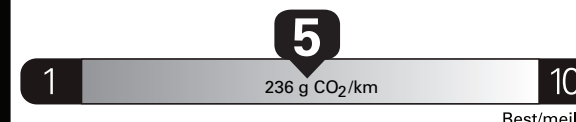

Annual fuel **COST**
for an annual distance of 20,000 km, and an average fuel price of $1.45 per litre

$ 2 900

Coût annuel en carburant

pour une distance annuelle de 20 000 km, et un prix moyen du carburant de 1,45 $ par litre

Small SUVs range from /
Les petits VUS font entre

1.9 - 16.5 L_e/100 km

L_e is gasoline litre equivalent
L_e signifie litre équivalent d'essence

Carbon Dioxide Rating / Indice de dioxyde de carbone

Smog Rating / Indice de Smog