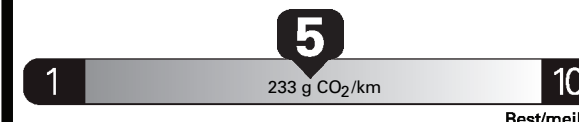

Annual fuel COST
for an annual distance of 20,000 km, and an average fuel price of $1.30 per litre

$ 2 600

Coût annuel en carburant
pour une distance annuelle de 20 000 km, et un prix moyen du carburant de 1,30 $ par litre

Small SUVs range from /
Les petites VUS font entre

3.1 - 13.2 L_e/100 km

L_e is gasoline litre equivalent
L_e signifie litre équivalent d'essence

Carbon Dioxide Rating / Indice de dioxyde de carbone

Smog Rating / Indice de Smog