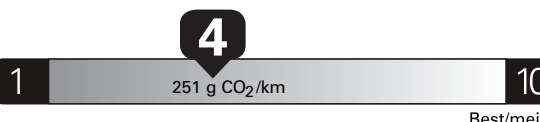

"THIS VEH. NOT INTENDED FOR SALE OR REGISTRATION IN US" RETAIL PRICES EXCLUDE GST/HST

SOLD TO/VENDU A Chilliwack Ford 45681 Yale Road, West Chilliwack BC CAN V2P 2N1

B70 248

RAMP ONE/ TERMINAL UN

CA8B

DEALER NO./CONCESSIONNAIRE

B70 248

SHIP TO (IF OTHER THAN SOLD TO) / EXPEDIER A (SI AUTRE QUE L'ACHETEUR)

RAMP TWO/ TERMINAL DEUX

FINAL ASSEMBLY PLANT/ USINE DE MONTAGE

DEARBORN

SHIP THROUGH/EXPEDIER VIA

METHOD OF TRANSP/ MODE DE TRANSPORT

CONVOY

ITEM #: B7-P007 O/T 1

SPECIAL ORDER

TD011 N RE 2X 640 000547 04 01 26

TOTAL MSRP $113,575.00

* MANUFACTURER'S SUGGESTED RETAIL PRICE = MSRP

* NOTE: THIS PRICE HAS BEEN DEVELOPED AS A GUIDE. DEALERS MAY SELL FOR LESS AND ARE NOT UNDER ANY OBLIGATION TO ACCEPT THIS SUGGESTED RETAIL PRICE.

Canada

ENERGUIDE

Gasoline Vehicle Véhicule à essence

Fuel Consumption / Consommation de carburant

10.7 L/100 km combined/combinée 11.3 city ville 10.0 highway route 26 mi/gal

Annual fuel COST for an annual distance of 20,000 km, and an average fuel price of $1.50 per litre

$ 3 210

Coût annuel en carburant

pour une distance annuelle de 20 000 km, et un prix moyen du carburant de 1,50 $ par litre

Standard pickup trucks range from / Les camionnettes ordinaires font entre 2.7 - 19.7 L_e/100 km

L_e is gasoline litre equivalent L_e signifie litre équivalent d'essence

Carbon Dioxide Rating / Indice de dioxyde de carbone

Tailpipe emissions only / Émissions du tuyau d'échappement seulement