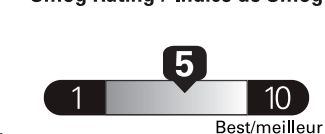

Smog Rating / Indice de Smog