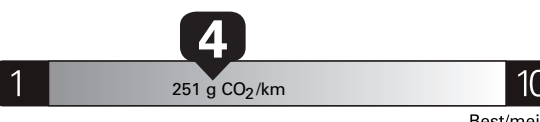

Carbon Dioxide Rating / Indice de dioxyde de carbone

Tailpipe emissions only / Émissions du tuyau d'échappement seulement