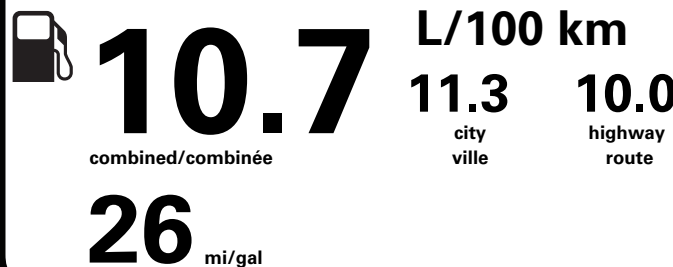

WARRANTY

- 3YR/60,000KM BASIC
- 5YR/100,000KM POWERTRAIN
- ROADSIDE ASSISTANCE 24 HRS

INCLUDED ON THIS VEHICLE

EQUIPMENT GROUP 502A

- LARIAT SERIES
- B&O UNLEASHED SOUND SYSTEM
- MOBILE OFFICE PACKAGE
- WIRELESS CHARGING PAD
- AMBIENT LIGHTING

OPTIONAL EQUIPMENT/OTHER

- 2026 MODEL YEAR
- FEDERAL EXCISE TAX 100.00
- 3.5L POWERBOOST HYBRID V6 3,000.00
- HEV ELECT 10SPD AUTO TRANS NO CHARGE
- 275/60R20 BSW ALL-TERRAIN
- 3.73 ELECTRONIC LOCKING AXLE NO CHARGE
- 7400# GVWR PACKAGE
- LARIAT BLACK APPEARANCE PKG 1,975.00
- .20" GLOSS BLACK PNTD ALUM WHL
- TWIN PANEL MOONROOF 1,750.00
- FLOOR LINER-TRAY W/CARPET MATS 300.00
- BLUECRUISE EQUIP: 90 DAY TRIAL
- TOW/HAUL PACKAGE 625.00
- .TRAILER BRAKE CONTROLLER
- BED UTILITY PACKAGE 2,025.00
- .PRO ACCESS TAILGATE
- CONN PKG: 1YR INCL W/FORD APP
- BEDLINER TOUH BED SPRAY-IN 700.00

(MSRP)*

3,955.00

100.00

3,000.00

NO CHARGE

NO CHARGE

1,975.00

1,750.00

300.00

625.00

2,025.00

700.00

PRICE INFORMATION

BASE PRICE	$84,145.00
TOTAL OPTIONS/OTHER	14,430.00
TOTAL VEHICLE & OPTIONS/OTHER	98,575.00
DESTINATION & DELIVERY	2,695.00

TOTAL BEFORE REDUCTIONS	101,270.00
3.5L POWERBOOST DISCOUN	- 750.00
LARIAT SERIES DISCOUNT	- 1,750.00

TOTAL REDUCTIONS	- 2,500.00

"THIS VEH. NOT INTENDED FOR SALE OR REGISTRATION IN US" RETAIL PRICES EXCLUDE GST/HST

(MSRP)*

Gasoline Vehicle
Véhicule à essence

Fuel Consumption / Consommation de carburant

Annual fuel COST
for an annual distance of 20,000 km, and an average fuel price of $1.50 per litre

$ 3 210

Coût annuel en carburant

pour une distance annuelle de 20 000 km, et un prix moyen du carburant de 1,50 $ par litre

Standard pickup trucks range from /
Les camionnettes ordinaires font entre
2.7 - 19.7 L_e/100 km

L_e is gasoline litre equivalent
L_e signifie litre équivalent d'essence