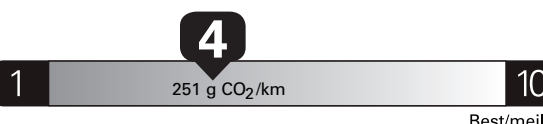

Carbon Dioxide Rating / Indice de dioxyde de carbone

Tailpipe emissions only / Émissions du tuyau d'échappement seulement