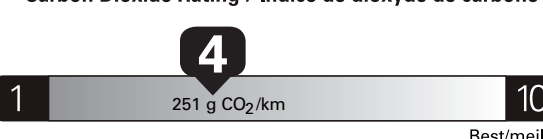

(MSRP)*

3,955.00

100.00

3,000.00

NO CHARGE

NO CHARGE

NO CHARGE

1,975.00

1,750.00

625.00

1,775.00

625.00

700.00

PRICE INFORMATION

BASE PRICE $84,145.00 TOTAL OPTIONS/OTHER 14,505.00

TOTAL VEHICLE & OPTIONS/OTHER DESTINATION & DELIVERY 98,650.00 2,695.00

TOTAL BEFORE REDUCTIONS 101,345.00 3.5L POWERBOOST DISCOUN - 750.00 LARIAT SERIES DISCOUNT - 1,750.00

TOTAL REDUCTIONS - 2,500.00

"THIS VEH. NOT INTENDED FOR SALE OR REGISTRATION IN US" RETAIL PRICES EXCLUDE GST/HST

Gasoline Vehicle Véhicule à essence

Fuel Consumption / Consommation de carburant

10.7 L/100 km combined/combiniée 11.3 city ville 10.0 highway route 26 mi/gal

Annual fuel COST for an annual distance of 20,000 km, and an average fuel price of $1.50 per litre

$ 3 210

Coût annuel en carburant

pour une distance annuelle de 20 000 km, et un prix moyen du carburant de 1,50 $ par litre

Standard pickup trucks range from / Les camionnettes ordinaires font entre 2.7 - 19.7 L_e/100 km

L_e is gasoline litre equivalent L_e signifie litre équivalent d'essence

Carbon Dioxide Rating / Indice de dioxyde de carbone

Tailpipe emissions only / Émissions du tuyau d'échappement seulement