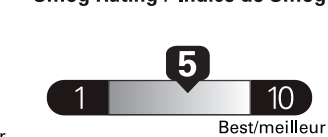

Smog Rating / Indice de Smog