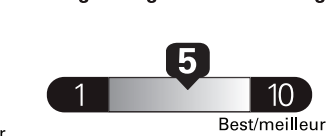

Smog Rating / Indice de Smog