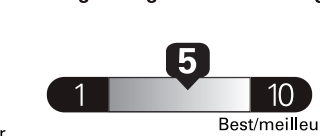

Smog Rating / Indice de Smog