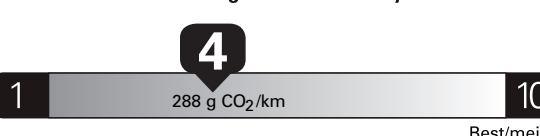

Carbon Dioxide Rating / Indice de dioxyde de carbone

Tailpipe emissions only / Émissions du tuyau d'échappement seulement