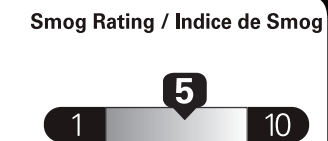

Annual fuel cost for an annual distance of 20,000 km, and an average fuel price of $1.50 per litre

$ 3 690

Coût annuel en carburant pour une distance annuelle de 20 000 km, et un prix moyen du carburant de 1,50 $ par litre

Standard pickup trucks range from 2.7 - 19.7 L_e/100 km