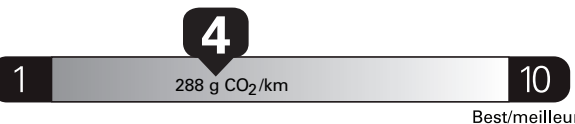

Carbon Dioxide Rating / Indice de dioxyde de carbone

Tailpipe emissions only / Émissions du tuyau d'échappement seulement