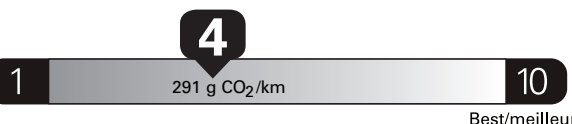

Carbon Dioxide Rating / Indice de dioxyde de carbone

Tailpipe emissions only / Émissions du tuyau d'échappement seulement