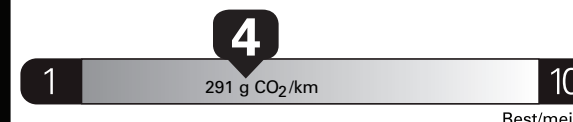

Carbon Dioxide Rating / Indice de dioxyde de carbone

Tailpipe emissions only / Émissions du tuyau d'échappement seulement