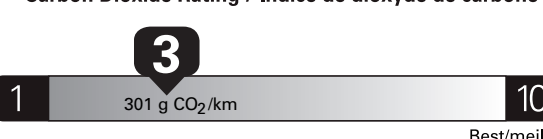

3,955.00

OPTIONAL EQUIPMENT/OTHER

- 2026 MODEL YEAR FEDERAL EXCISE TAX .20" CHROME-LIKE PVD WHEELS 5.0L V8 ENGINE 275/60R20 BSW ALL-TERRAIN 3.73 ELECTRONIC LOCKING AXLE 7100# GVWR PACKAGE 50 STATE EMISSIONS BLUECRUISE EQUIP: 90 DAY TRIAL TOW/HAUL PACKAGE TRAILER BRAKE CONTROLLER TOW MIR-PWR FLD/TELE HT/PWR GL CONN PKG: 1YR INCL W/FORD APP ACTVX TRIM 40/CON/40 FR SEAT

100.00 1,925.00 NO CHARGE NO CHARGE 1,175.00 570.00 NO CHARGE

PRICE INFORMATION

BASE PRICE $83,645.00 TOTAL OPTIONS/OTHER 7,725.00 TOTAL VEHICLE & OPTIONS/OTHER DESTINATION & DELIVERY 91,370.00 2,695.00

TOTAL BEFORE REDUCTIONS 94,065.00 LARIAT SERIES DISCOUNT - 1,750.00

TOTAL REDUCTIONS - 1,750.00

"THIS VEH. NOT INTENDED FOR SALE OR REGISTRATION IN US" RETAIL PRICES EXCLUDE GST/HST

(MSRP)*

Canada

ENERGUIDE

Gasoline Vehicle Véhicule à essence

Fuel Consumption / Consommation de carburant

12.8 L/100 km 14.8 city 10.4 highway 22 mi/gal

Annual fuel COST for an annual distance of 20,000 km, and an average fuel price of $1.50 per litre

$ 3 840

Coût annuel en carburant

pour une distance annuelle de 20 000 km, et un prix moyen du carburant de 1,50 $ par litre

Standard pickup trucks range from / Les camionnettes ordinaires font entre 2.7 - 19.7 L_e/100 km

L_e is gasoline litre equivalent L_e signifie litre équivalent d'essence

Carbon Dioxide Rating / Indice de dioxyde de carbone

Tailpipe emissions only / Émissions du tuyau d'échappement seulement