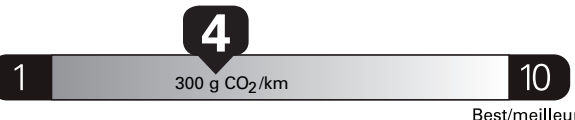

Annual fuel COST
for an annual distance of 20,000 km, and an average fuel price of $1.45 per litre

$ 3 712

Coût annuel en carburant

pour une distance annuelle de 20 000 km, et un prix moyen du carburant de 1,45 $ par litre

Standard pickup trucks range from /
Les camionnettes ordinaires font entre
3.2 - 19.8 L_e/100 km

L_e is gasoline litre equivalent
L_e signifie litre équivalent d'essence

Carbon Dioxide Rating / Indice de dioxyde de carbone

Tailpipe emissions only / Émissions du tuyau d'échappement seulement

Smog Rating / Indice de Smog