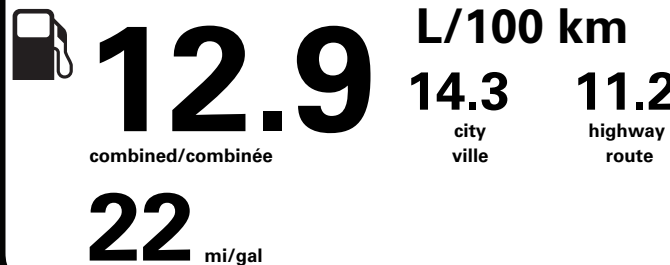

SAFETY/SECURITY

- ADVANCETRAC™ W/ ROLL STABILITY CONTROL AIRBAGS - SAFETY CANOPY® AIRBAGS-DRIVER/PASSENGER CENTRE HIGH MOUNT STOPLAMP DAYTIME RUNNING LIGHTS PERIMETER ALARM SECURE PKG 1 YR INCLUDED SECURILOCK® ANTI-THEFT SYS SOS POST CRASH ALERT SYST TIRE PRESSURE MONITOR SYS

WARRANTY

- 3YR/60,000KM BASIC 5YR/100,000KM POWERTRAIN ROADSIDE ASSISTANCE 24 HRS

INCLUDED ON THIS VEHICLE

EQUIPMENT GROUP 401A

- TREMOR SERIES SKID PLATES PRO POWER ONBOARD - 2 KW

OPTIONAL EQUIPMENT/OTHER

- 2026 MODEL YEAR FEDERAL EXCISE TAX .18" ALLOY DARK MATTE WHEELS .275/70R18 ALL-TERRAIN 3.73 ELECTRONIC LOCKING AXLE 7050# GVWR PACKAGE BLUECRUISE EQUIP: 90 DAY TRIAL TOW/HAUL PACKAGE TRAILER BRAKE CONTROLLER BED UTILITY PACKAGE TAILGATE STEP CONN PKG: 1YR INCL W/FORD APP BEDLINER TOUH BED SPRAY-IN

(MSRP)*

100.00

625.00

1,125.00

700.00

PRICE INFORMATION

Table with 2 columns: Description, (MSRP)*. Includes BASE PRICE ($81,630.00), TOTAL OPTIONS/OTHER (2,550.00), TOTAL VEHICLE & OPTIONS/OTHER DESTINATION & DELIVERY (84,180.00), and DESTINATION & DELIVERY (2,695.00).

"THIS VEH. NOT INTENDED FOR SALE OR REGISTRATION IN US" RETAIL PRICES EXCLUDE GST/HST

Canada

ENERGUIDE

Gasoline Vehicle Véhicule à essence

Fuel Consumption / Consommation de carburant

Annual fuel COST for an annual distance of 20,000 km, and an average fuel price of $1.50 per litre

$ 3 870

Coût annuel en carburant pour une distance annuelle de 20 000 km, et un prix moyen du carburant de 1,50 $ par litre

Standard pickup trucks range from / Les camionnettes ordinaires font entre 2.7 - 19.7 L_e/100 km

L_e is gasoline litre equivalent L_e signifie litre équivalent d'essence