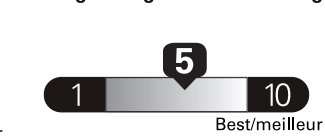

Smog Rating / Indice de Smog