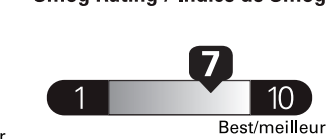

Smog Rating / Indice de Smog

Tailpipe emissions only / Émissions du tuyau d'échappement seulement

Estimates are based on Government of Canada approved criteria and testing methods. Vehicle's actual fuel consumption will vary.

Estimations établies selon des méthodes d'essai et des critères approuvés par le gouvernement du Canada. La consommation de carburant réelle du véhicule variera.