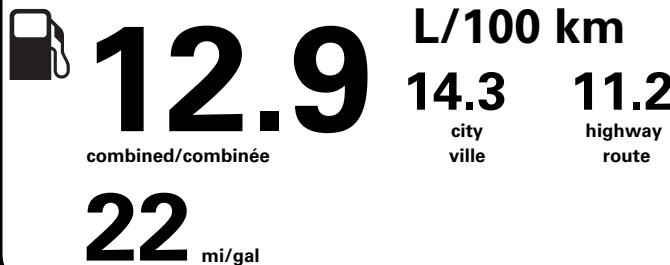

SAFETY/SECURITY

- ADVANCETRAC™/ROLL STABILITY CONTROL
- AIRBAGS, DRIVER & PASS
- AIRBAGS, SIDE
- PERIMETER ALARM
- SECURICODE KEYLESS KEYPAD
- SOS POST CRASH ALERT SYST
- STOLEN VEH SVCS: 1 YR PLAN
- STOP LAMP, HIGH MOUNT CTR
- TIRE PRESSURE MONITOR SYS

WARRANTY

- 3 YR/60,000 KM BASIC
- 5YEAR/100,000 KM POWERTRAIN
- ROADSIDE ASSISTANCE 24 HRS

INCLUDED ON THIS VEHICLE

EQUIPMENT GROUP 401A

- TREMOR SERIES

OPTIONAL EQUIPMENT/OTHER

- 2024 MODEL YEAR
- FEDERAL EXCISE TAX
- .18" ALLOY W/ DARK MATTE FINIS
- .275/70R 18 ALL-TERRAIN
- 3.73 ELECTRONIC LOCK RR AXLE
- 7050# GVWR PACKAGE
- ENGINE BLOCK HEATER
- 50 STATE EMISSIONS
- MOBILE OFFICE PACKAGE
- .PARTITIONED FOLD-FLAT STORAGE
- .WIRELESS CHARGING PAD
- BLUECRUISE EQUIP: 90DAY TRIAL
- TOW/HAUL PACKAGE
- .INTEGRATED TRLR BRAKE CNTRL
- .LESS ONBOARDSCALE/SMART HITCH

(MSRP)*

100.00

375.00
NO CHARGE
1,215.00

700.00

PRICE INFORMATION

BASE PRICE	$75,980.00
TOTAL OPTIONS/OTHER	2,390.00
TOTAL VEHICLE & OPTIONS/OTHER	78,370.00
DESTINATION & DELIVERY	2,395.00

"THIS VEH. NOT INTENDED FOR SALE OR REGISTRATION IN US" RETAIL PRICES EXCLUDE GST/HST

(MSRP)*

Gasoline Vehicle
Véhicule à essence

Fuel Consumption / Consommation de carburant

Annual fuel **COST**
for an annual distance of 20,000 km, and an average fuel price of $1.45 per litre

$ 3 741

Coût annuel en carburant

pour une distance annuelle de 20 000 km, et un prix moyen du carburant de 1,45 $ par litre

Standard pickup trucks range from /
Les camionnettes ordinaires font entre
3.2 - 19.8 L_e/100 km

L_e is gasoline litre equivalent
L_e signifie litre équivalent d'essence