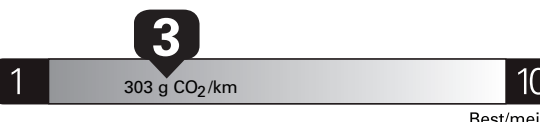

Carbon Dioxide Rating / Indice de dioxyde de carbone

Tailpipe emissions only / Émissions du tuyau d'échappement seulement