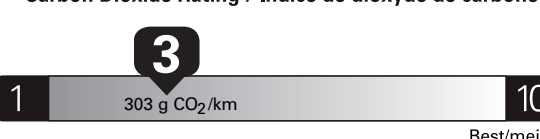

Carbon Dioxide Rating / Indice de dioxyde de carbone