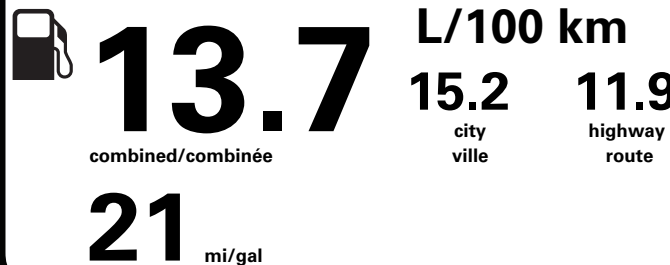

WARRANTY

- 3YR/60,000KM BASIC 5YR/100,000KM POWERTRAIN ROADSIDE ASSISTANCE 24 HRS

INCLUDED ON THIS VEHICLE

(MSRP)*

EQUIPMENT GROUP 402B

- TREMOR SERIES FRONT AXLE W/TORSEN DIFF SKID PLATES PRO POWER ONBOARD - 2 KW

6,500.00

OPTIONAL EQUIPMENT/OTHER

- 2026 MODEL YEAR FEDERAL EXCISE TAX 18" ALLOY DARK MATTE WHEELS 5.0L V8 ENGINE 275/70R18 ALL-TERRAIN 3.73 ELECTRONIC LOCKING AXLE 7100# GVWR PACKAGE ENGINE BLOCK HEATER 50 STATE EMISSIONS FLOOR LINER-TRAY W/CARPET MATS BLUECRUISE EQUIP: 90 DAY TRIAL TOW/HAUL PACKAGE TRAILER BRAKE CONTROLLER KEYLESS ENTRY KEYPAD DRVR SIDE BED UTILITY PACKAGE PRO ACCESS TAILGATE CONN PKG: 1YR INCL W/FORD APP

100.00

1,925.00

550.00

NO CHARGE

300.00

625.00

625.00

1,125.00

DEALER INSTALLED OPTIONS

- FRONT & REAR MOLDED SPLASH GUA WHEEL LOCKS - CHROME PLATED FO

350.00

125.00

PRICE INFORMATION

Table with 2 columns: Description, (MSRP)*. Includes BASE PRICE ($82,130.00), TOTAL OPTIONS/OTHER (12,225.00), TOTAL VEHICLE & OPTIONS/OTHER DESTINATION & DELIVERY (94,355.00), and 2,695.00.

"THIS VEH. NOT INTENDED FOR SALE OR REGISTRATION IN US" RETAIL PRICES EXCLUDE GST/HST

Canada

ENERGUIDE

Gasoline Vehicle Véhicule à essence

Fuel Consumption / Consommation de carburant

Annual fuel COST for an annual distance of 20,000 km, and an average fuel price of $1.50 per litre

$ 4 110

Coût annuel en carburant pour une distance annuelle de 20 000 km, et un prix moyen du carburant de 1,50 $ par litre

Standard pickup trucks range from / Les camionnettes ordinaires font entre 2.7 - 19.7 L_e/100 km

L_e is gasoline litre equivalent L_e signifie litre équivalent d'essence