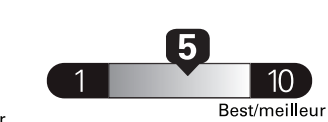

Smog Rating / Indice de Smog