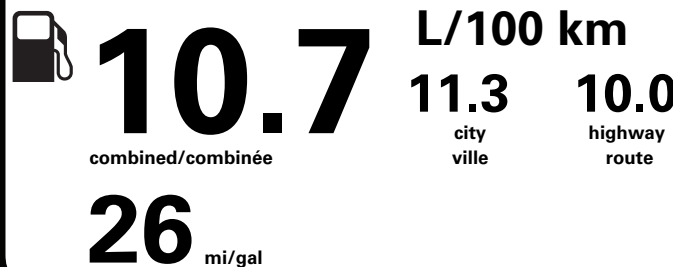

WARRANTY

- 3YR/60,000KM BASIC
- 5YR/100,000KM POWERTRAIN
- ROADSIDE ASSISTANCE 24 HRS

INCLUDED ON THIS VEHICLE

EQUIPMENT GROUP 302A

- •XLT SERIES
- •SIDEVIEW MIRROR SPOTLIGHT-LED
- •POWER SLIDING REAR WINDOW
- •REAR PRIVACY GLASS W/DFRST

OPTIONAL EQUIPMENT/OTHER

- 2026 MODEL YEAR
- FEDERAL EXCISE TAX 100.00
- 3.5L POWERBOOST HYBRID V6 5,075.00
- HEV ELECT 10SPD AUTO TRANS NO CHARGE
- 275/60R20 BSW ALL-TERRAIN NO CHARGE
- 3.73 ELECTRONIC LOCKING AXLE NO CHARGE
- 7400# GVWR PACKAGE
- XLT BLACK APPEARANCE PKG PLUS 2,275.00
- .20" GLOSS BLACK PNTD ALUM WHL
- MOBILE OFFICE PACKAGE 1,215.00
- .WIRELESS CHARGING PAD
- CONN PKG: 1YR INCL W/FORD APP
- SPORT CLOTH 40/CON/40 FR SEAT NO CHARGE

(MSRP)*

7,440.00

100.00

5,075.00

NO CHARGE

NO CHARGE

NO CHARGE

2,275.00

1,215.00

NO CHARGE

PRICE INFORMATION

BASE PRICE	$67,525.00
TOTAL OPTIONS/OTHER	16,105.00
TOTAL VEHICLE & OPTIONS/OTHER	83,630.00
DESTINATION & DELIVERY	2,695.00

TOTAL BEFORE REDUCTIONS	86,325.00
XLT SERIES DISCOUNT	- 1,750.00
3.5L POWERBOOST DISCOUNT	- 750.00

TOTAL REDUCTIONS	- 2,500.00

"THIS VEH. NOT INTENDED FOR SALE OR REGISTRATION IN US" RETAIL PRICES EXCLUDE GST/HST

(MSRP)*

Canada

ENERGUIDE

Gasoline Vehicle
Véhicule à essence

Fuel Consumption / Consommation de carburant

Annual fuel COST
for an annual distance of 20,000 km, and an average fuel price of $1.50 per litre

$ 3 210

Coût annuel en carburant

pour une distance annuelle de 20 000 km, et un prix moyen du carburant de 1,50 $ par litre

Standard pickup trucks range from /
Les camionnettes ordinaires font entre
2.7 - 19.7 L_e/100 km

L_e is gasoline litre equivalent
L_e signifie litre équivalent d'essence