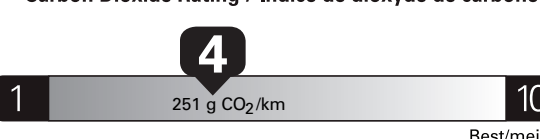

Carbon Dioxide Rating / Indice de dioxyde de carbone

Tailpipe emissions only / Émissions du tuyau d'échappement seulement