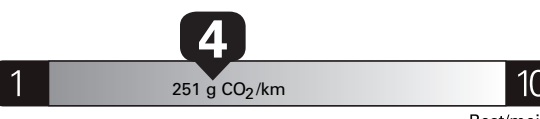

Carbon Dioxide Rating / Indice de dioxyde de carbone

Tailpipe emissions only / Émissions du tuyau d'échappement seulement