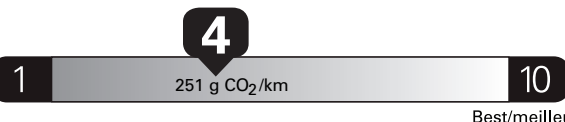

Annual fuel **COST**
for an annual distance of 20,000 km, and an average fuel price of $1.50 per litre

$ 3 210

Coût annuel en carburant

pour une distance annuelle de 20 000 km, et un prix moyen du carburant de 1,50 $ par litre

Standard pickup trucks range from /
Les camionnettes ordinaires font entre
2.7 - 19.7 L_e/100 km

L_e is gasoline litre equivalent
L_e signifie litre équivalent d'essence

Carbon Dioxide Rating / Indice de dioxyde de carbone

Tailpipe emissions only / Émissions du tuyau d'échappement seulement

Smog Rating / Indice de Smog