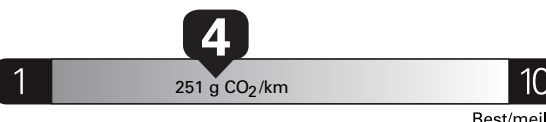

Annual fuel **COST**
for an annual distance of 20,000 km, and an
average fuel price of $1.50 per litre

$ 3 210

Coût annuel en carburant

pour une distance annuelle de 20 000 km, et un
prix moyen du carburant de 1,50 $ par litre

Standard pickup trucks range
from /
Les camionnettes ordinaires font
entre
2.7 - 19.7 L_e/100 km

L_e is gasoline litre equivalent
L_e signifie litre équivalent d'essence

Carbon Dioxide Rating / Indice de dioxyde de carbone

Smog Rating / Indice de Smog