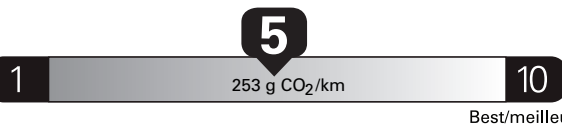

Carbon Dioxide Rating / Indice de dioxyde de carbone

Tailpipe emissions only / Émissions du tuyau d'échappement seulement