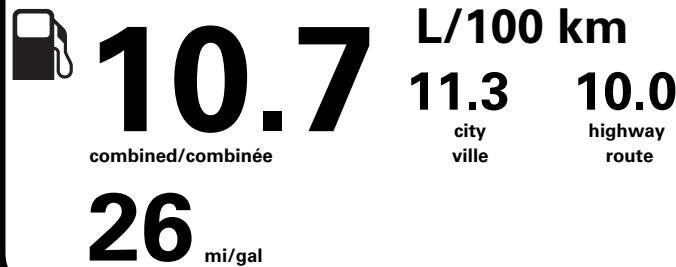

WARRANTY

- 3YR/60,000KM BASIC
- 5YR/100,000KM POWERTRAIN
- ROADSIDE ASSISTANCE 24 HRS

INCLUDED ON THIS VEHICLE

EQUIPMENT GROUP 302A

- •XLT SERIES
- •SIDEVIEW MIRROR SPOTLIGHT-LED
- •POWER SLIDING REAR WINDOW
- •REAR PRIVACY GLASS W/DFRST

OPTIONAL EQUIPMENT/OTHER

- 2026 MODEL YEAR
- FEDERAL EXCISE TAX 100.00
- 3.5L POWERBOOST HYBRID V6 5,075.00
- HEV ELECT 10SPD AUTO TRANS NO CHARGE
- 275/60R20 BSW ALL-TERRAIN NO CHARGE
- 3.73 ELECTRONIC LOCKING AXLE NO CHARGE
- 7400# GVWR PACKAGE
- XLT BLACK APPEARANCE PKG PLUS 2,275.00
- .20" GLOSS BLACK PNTD ALUM WHL
- MOBILE OFFICE PACKAGE 1,215.00
- .WIRELESS CHARGING PAD
- CONN PKG: 1YR INCL W/FORD APP
- SPORT CLOTH 40/CON/40 FR SEAT NO CHARGE

(MSRP)*

7,440.00

100.00

5,075.00

NO CHARGE

NO CHARGE

NO CHARGE

2,275.00

1,215.00

NO CHARGE

PRICE INFORMATION

BASE PRICE $67,525.00
TOTAL OPTIONS/OTHER 16,105.00

TOTAL VEHICLE & OPTIONS/OTHER 83,630.00
DESTINATION & DELIVERY 2,695.00

TOTAL BEFORE REDUCTIONS 86,325.00
XLT SERIES DISCOUNT - 1,750.00
3.5L POWERBOOST DISCOUNT - 750.00

TOTAL REDUCTIONS - 2,500.00

"THIS VEH. NOT INTENDED FOR SALE OR REGISTRATION IN US" RETAIL PRICES EXCLUDE GST/HST

(MSRP)*

Gasoline Vehicle
Véhicule à essence

Fuel Consumption / Consommation de carburant

Annual fuel **COST**
for an annual distance of 20,000 km, and an average fuel price of $1.50 per litre

$ 3 210

Coût annuel en carburant

pour une distance annuelle de 20 000 km, et un prix moyen du carburant de 1,50 $ par litre

Standard pickup trucks range from /
Les camionnettes ordinaires font entre
2.7 - 19.7 L_e/100 km

L_e is gasoline litre equivalent
L_e signifie litre équivalent d'essence