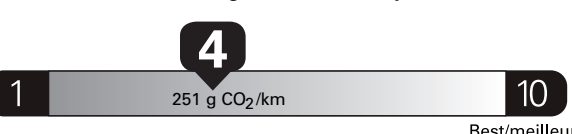

Carbon Dioxide Rating / Indice de dioxyde de carbone

Tailpipe emissions only / Émissions du tuyau d'échappement seulement