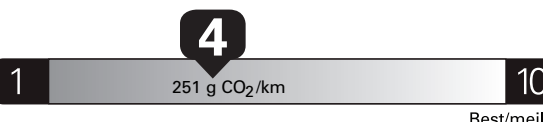

OPTIONAL EQUIPMENT/OTHER

- 2026 MODEL YEAR FEDERAL EXCISE TAX 100.00 3.5L POWERBOOST HYBRID V6 HEV ELECT 10SPD AUTO TRANS 5,075.00 275/65R18 BSW ALL-TERRAIN NO CHARGE 3.73 ELECTRONIC LOCKING AXLE NO CHARGE 7400# GVWR PACKAGE 1,075.00 XLT BLACK APPEARANCE PACKAGE .18" GLOSS BLACK WHEELS 1,000.00 PRO POWER ONBOARD - 7.2 KW MOBILE OFFICE PACKAGE 1,215.00 WIRELESS CHARGING PAD CONN PKG: 1YR INCL W/FORD APP SPORT CLOTH 40/CON/40 FR SEAT NO CHARGE

PRICE INFORMATION

BASE PRICE $67,025.00 TOTAL OPTIONS/OTHER 15,905.00

TOTAL VEHICLE & OPTIONS/OTHER DESTINATION & DELIVERY 82,930.00 2,695.00

TOTAL BEFORE REDUCTIONS 85,625.00 XLT SERIES DISCOUNT - 1,750.00 3.5L POWERBOOST DISCOUNT - 750.00

TOTAL REDUCTIONS - 2,500.00

"THIS VEH. NOT INTENDED FOR SALE OR REGISTRATION IN US" RETAIL PRICES EXCLUDE GST/HST

ENERGUIDE

Gasoline Vehicle Véhicule à essence

Fuel Consumption / Consommation de carburant

10.7 L/100 km combined/combinaée 11.3 city ville 10.0 highway route 26 mi/gal

Annual fuel COST for an annual distance of 20,000 km, and an average fuel price of $1.50 per litre

$ 3 210

Coût annuel en carburant pour une distance annuelle de 20 000 km, et un prix moyen du carburant de 1,50 $ par litre

Standard pickup trucks range from / Les camionnettes ordinaires font entre 2.7 - 19.7 L_e/100 km

L_e is gasoline litre equivalent L_e signifie litre équivalent d'essence

Carbon Dioxide Rating / Indice de dioxyde de carbone

Tailpipe emissions only / Émissions du tuyau d'échappement seulement