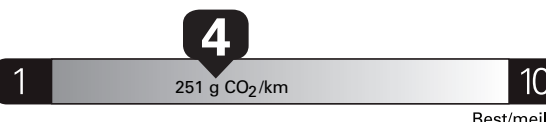

Annual fuel **COST**
for an annual distance of 20,000 km, and an average fuel price of $1.50 per litre

$ 3 210

Coût annuel en carburant

pour une distance annuelle de 20 000 km, et un prix moyen du carburant de 1,50 $ par litre

Standard pickup trucks range from /
Les camionnettes ordinaires font entre
2.7 - 19.7 L_e/100 km

L_e is gasoline litre equivalent
L_e signifie litre équivalent d'essence

Carbon Dioxide Rating / Indice de dioxyde de carbone

Smog Rating / Indice de Smog