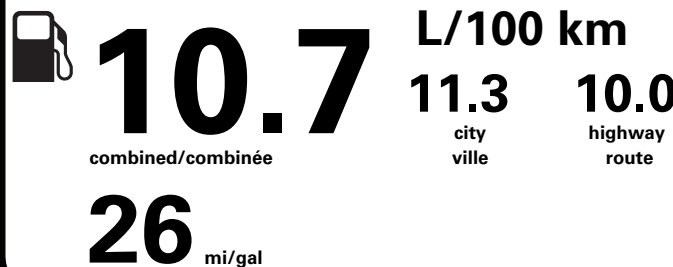

WARRANTY

- 3YR/60,000KM BASIC
- 5YR/100,000KM POWERTRAIN
- ROADSIDE ASSISTANCE 24 HRS

INCLUDED ON THIS VEHICLE

EQUIPMENT GROUP 302A

- •XLT SERIES
- •SIDEVIEW MIRROR SPOTLIGHT-LED
- •POWER SLIDING REAR WINDOW
- •REAR PRIVACY GLASS W/DFRST

OPTIONAL EQUIPMENT/OTHER

- 2026 MODEL YEAR
- FEDERAL EXCISE TAX
- 3.5L POWERBOOST HYBRID V6
- HEV ELECT 10SPD AUTO TRANS
- 275/60R20 BSW ALL-TERRAIN
- 3.73 ELECTRONIC LOCKING AXLE
- 7400# GVWR PACKAGE
- XLT BLACK APPEARANCE PKG PLUS
- .20" GLOSS BLACK PNTD ALUM WHL
- MOBILE OFFICE PACKAGE
- .WIRELESS CHARGING PAD
- CONN PKG: 1YR INCL W/FORD APP
- SPORT CLOTH 40/CON/40 FR SEAT

(MSRP)*

7,440.00

100.00

3,000.00

NO CHARGE

NO CHARGE

NO CHARGE

1,875.00

1,215.00

NO CHARGE

PRICE INFORMATION

BASE PRICE	$70,175.00
TOTAL OPTIONS/OTHER	13,630.00
TOTAL VEHICLE & OPTIONS/OTHER	83,805.00
DESTINATION & DELIVERY	2,695.00

TOTAL BEFORE REDUCTIONS	86,500.00
XLT SERIES DISCOUNT	- 1,750.00
3.5L POWERBOOST DISCOUNT	- 750.00

TOTAL REDUCTIONS	- 2,500.00

"THIS VEH. NOT INTENDED FOR SALE OR REGISTRATION IN US" RETAIL PRICES EXCLUDE GST/HST

(MSRP)*

Canada

ENERGUIDE

Gasoline Vehicle
Véhicule à essence

Fuel Consumption / Consommation de carburant

Annual fuel COST
for an annual distance of 20,000 km, and an average fuel price of $1.50 per litre

$ 3 210

Coût annuel en carburant

pour une distance annuelle de 20 000 km, et un prix moyen du carburant de 1,50 $ par litre

2.7 - 19.7 L_e/100 km

L_e is gasoline litre equivalent
L_e signifie litre équivalent d'essence