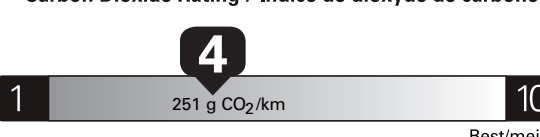

PRICE INFORMATION

BASE PRICE $67,025.00 TOTAL OPTIONS/OTHER 17,630.00

TOTAL VEHICLE & OPTIONS/OTHER DESTINATION & DELIVERY 84,655.00 2,595.00

TOTAL BEFORE REDUCTIONS 87,250.00 XLT SERIES DISCOUNT - 1,750.00 3.5L POWERBOOST DISCOUNT - 750.00

TOTAL REDUCTIONS - 2,500.00

"THIS VEH. NOT INTENDED FOR SALE OR REGISTRATION IN US" RETAIL PRICES EXCLUDE GST/HST

Gasoline Vehicle Véhicule à essence

Fuel Consumption / Consommation de carburant

10.7 L/100 km combined/combinaée 11.3 city ville 10.0 highway route 26 mi/gal

Annual fuel COST for an annual distance of 20,000 km, and an average fuel price of $1.50 per litre

$ 3 210

Coût annuel en carburant

pour une distance annuelle de 20 000 km, et un prix moyen du carburant de 1,50 $ par litre

Standard pickup trucks range from / Les camionnettes ordinaires font entre 2.7 - 19.7 L_e/100 km

L_e is gasoline litre equivalent L_e signifie litre équivalent d'essence

Carbon Dioxide Rating / Indice de dioxyde de carbone