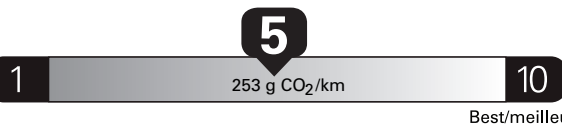

Annual fuel **COST**
for an annual distance of 20,000 km, and an average fuel price of $1.45 per litre

$ 3 132

Coût annuel en carburant

pour une distance annuelle de 20 000 km, et un prix moyen du carburant de 1,45 $ par litre

Standard pickup trucks range from /
Les camionnettes ordinaires font entre
3.2 - 19.8 L_e/100 km

L_e is gasoline litre equivalent
L_e signifie litre équivalent d'essence

Carbon Dioxide Rating / Indice de dioxyde de carbone

Tailpipe emissions only / Émissions du tuyau d'échappement seulement

Smog Rating / Indice de Smog