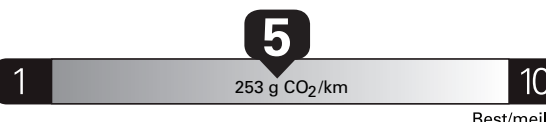

Annual fuel **COST**
for an annual distance of 20,000 km, and an
average fuel price of $1.45 per litre

$ 3 132

Coût annuel en carburant

pour une distance annuelle de 20 000 km, et un
prix moyen du carburant de 1,45 $ par litre

Standard pickup trucks range
from /
Les camionnettes ordinaires font
entre
3.2 - 19.8 L_e/100 km

L_e is gasoline litre equivalent
L_e signifie litre équivalent d'essence

Carbon Dioxide Rating / Indice de dioxyde de carbone

Tailpipe emissions only / Émissions du tuyau d'échappement seulement

Smog Rating / Indice de Smog