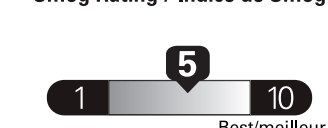

Smog Rating / Indice de Smog