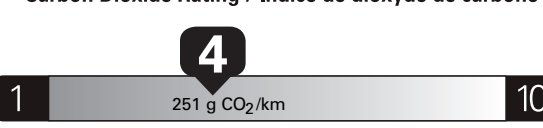

Carbon Dioxide Rating / Indice de dioxyde de carbone

Tailpipe emissions only / Émissions du tuyau d'échappement seulement