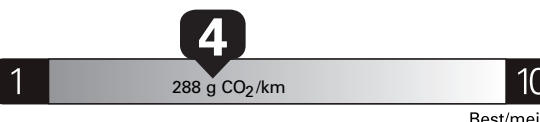

Carbon Dioxide Rating / Indice de dioxyde de carbone

Tailpipe emissions only / Émissions du tuyau d'échappement seulement