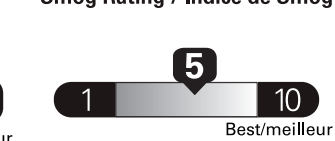

Smog Rating / Indice de Smog