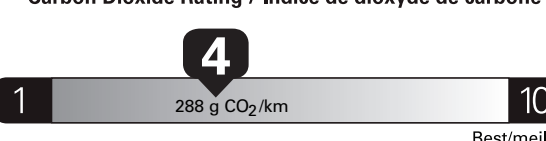

INCLUDED ON THIS VEHICLE

(MSRP)*

EQUIPMENT GROUP 302A

7,440.00

- •XLT SERIES
- •SIDEVIEW MIRROR SPOTLIGHT-LED
- •POWER SLIDING REAR WINDOW
- •REAR PRIVACY GLASS W/DFRST

OPTIONAL EQUIPMENT/OTHER

- 2026 MODEL YEAR
- FEDERAL EXCISE TAX 100.00
- 3.5L V6 ECOBOOST ENGINE 2,075.00
- 275/65R18 BSW ALL-TERRAIN
- 3.31 NON-LIMITED-SLIP AXLE
- 7100# GVWR PACKAGE
- XLT BLACK APPEARANCE PACKAGE 1,075.00
- .18" GLOSS BLACK WHEELS
- CONN PKG: 1YR INCL W/FORD APP
- SPORT CLOTH 40/CON/40 FR SEAT NO CHARGE

PRICE INFORMATION

BASE PRICE $67,025.00
TOTAL OPTIONS/OTHER 10,690.00

TOTAL VEHICLE & OPTIONS/OTHER 77,715.00
DESTINATION & DELIVERY 2,695.00

TOTAL BEFORE REDUCTIONS 80,410.00
XLT SERIES DISCOUNT - 1,750.00

TOTAL REDUCTIONS - 1,750.00

"THIS VEH. NOT INTENDED FOR
SALE OR REGISTRATION IN US"
RETAIL PRICES EXCLUDE
GST/HST

Canada

ENERGUIDE

Gasoline Vehicle
Véhicule à essence

Fuel Consumption / Consommation de carburant

12.3

combined/combinée

L/100 km

14.0

city
ville

10.2

highway
route

23

mi/gal

Annual fuel **COST**
for an annual distance of 20,000 km, and an
average fuel price of $1.50 per litre

$ 3 690

Coût annuel en carburant

pour une distance annuelle de 20 000 km, et un
prix moyen du carburant de 1,50 $ par litre

Standard pickup trucks range

from /
Les camionnettes ordinaires font
entre
2.7 - 19.7 L_e/100 km

L_e is gasoline litre equivalent
L_e signifie litre équivalent d'essence

Carbon Dioxide Rating / Indice de dioxyde de carbone

Tailpipe emissions only / Émissions du tuyau d'échappement seulement